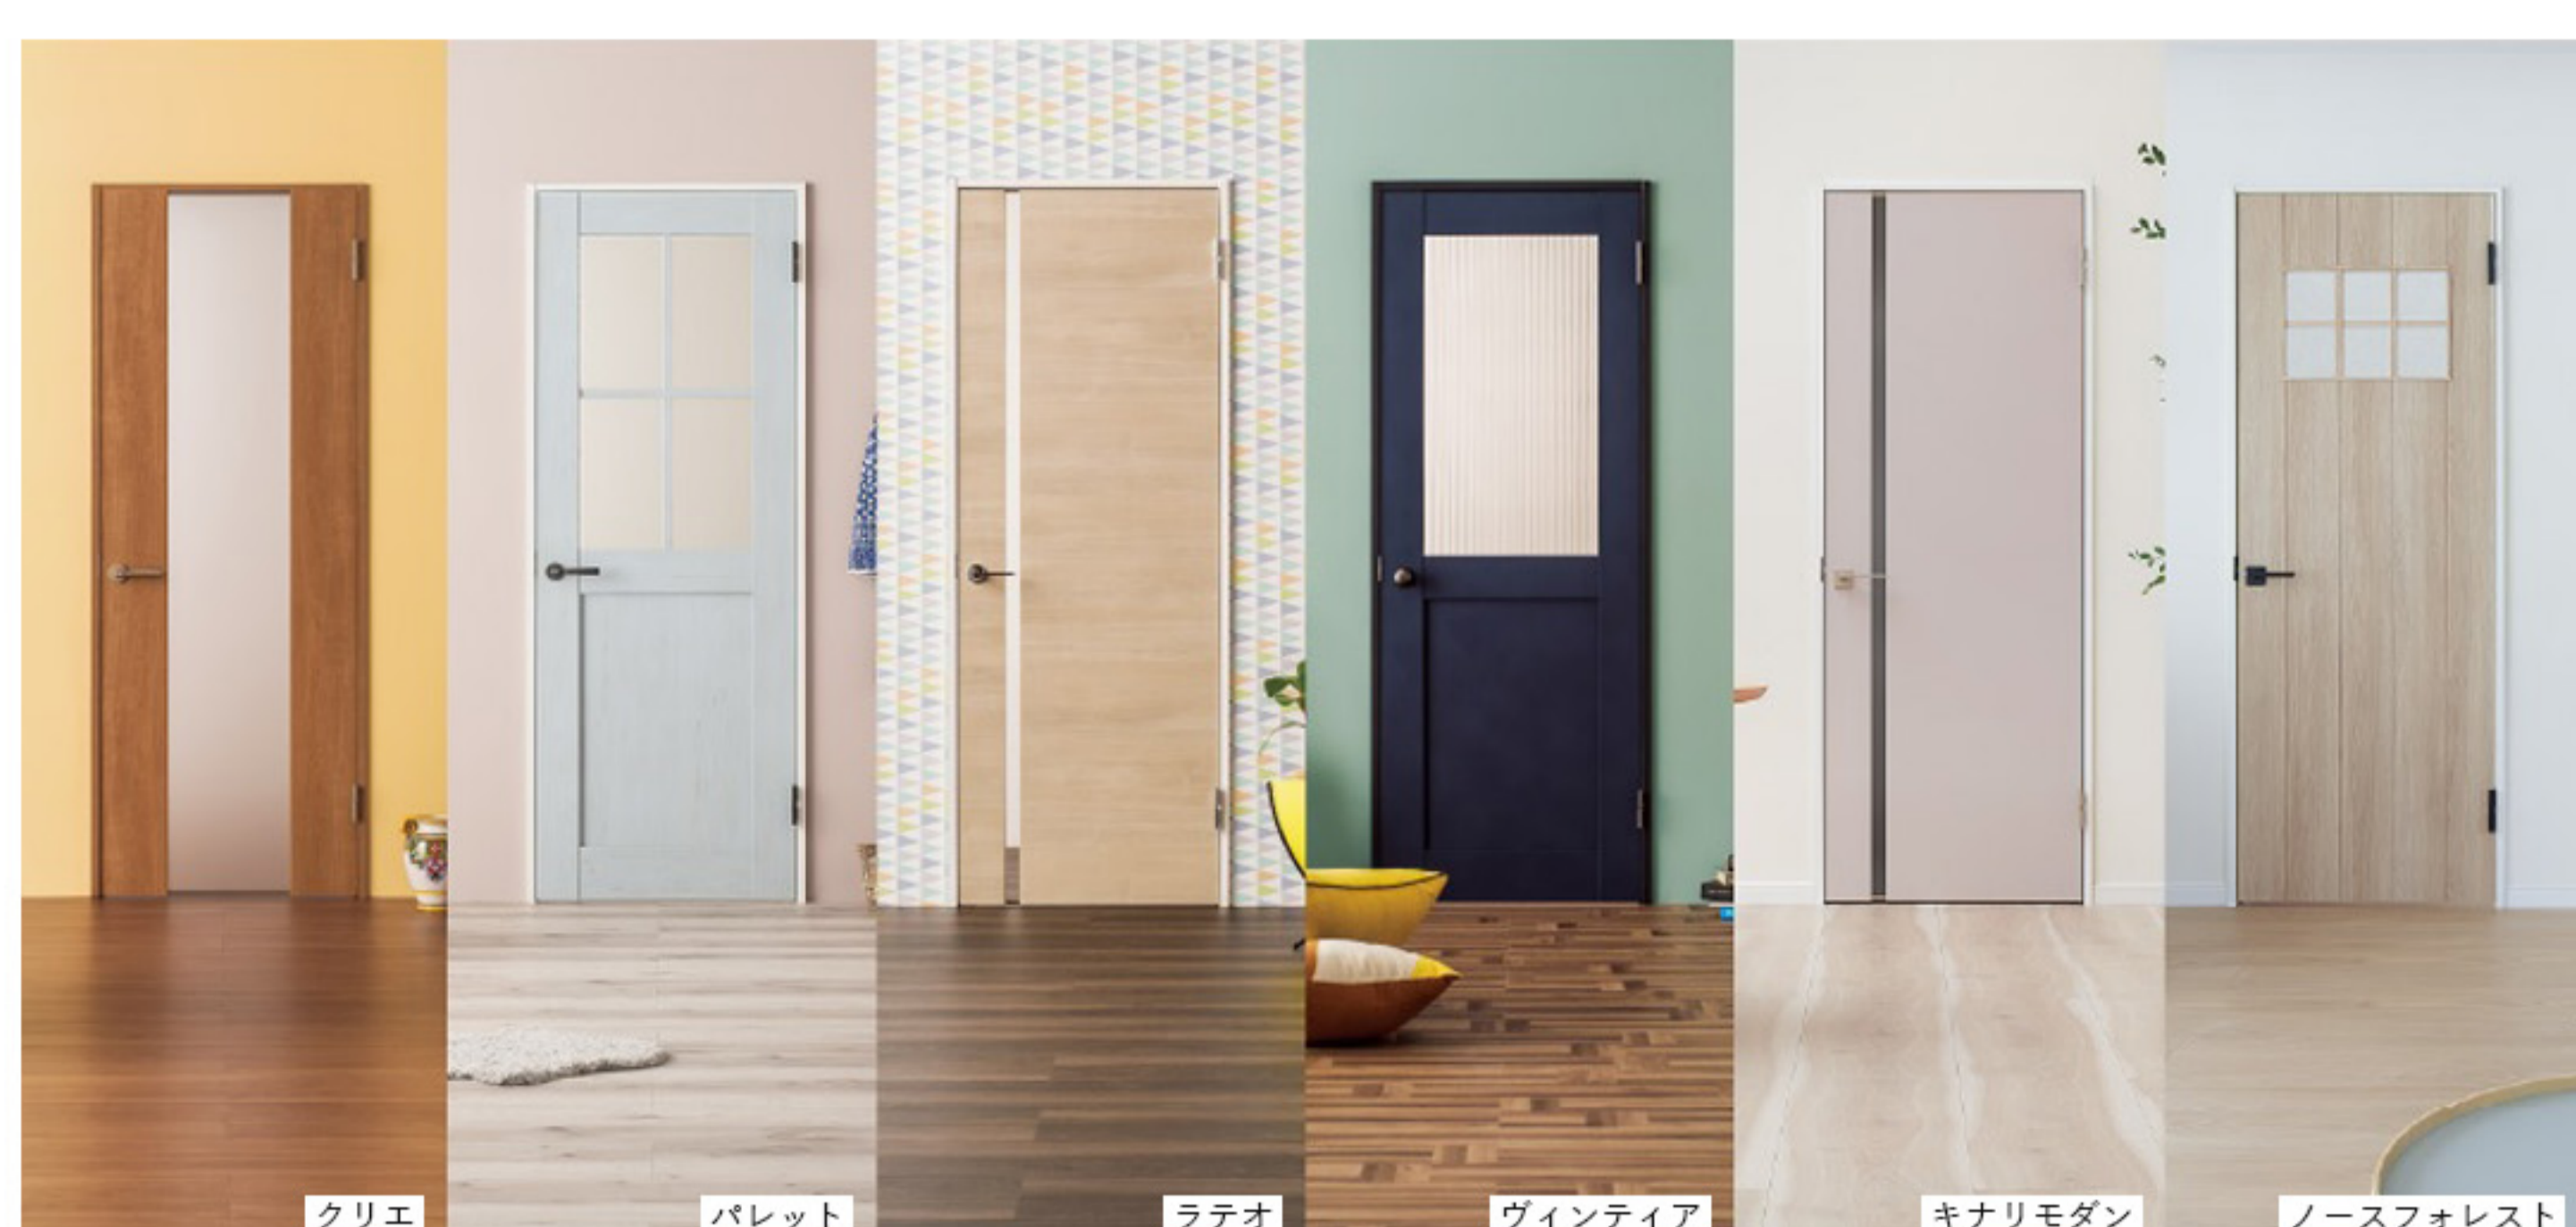

「クリエ」「パレット」「ラテオ」「ヴィンティア」「キナリモダン」「ノースフォレスト」という6つのレーベルと、28色の豊富なカラーバリエーションにより自分にぴったりのインテリアが見つかります。

ラシッサ S

ラシッサD パレット

ラシッサD ラテオ

ラシッサD ヴィンティア

ラシッサD キナリモダン

ラシッサD ノースフォレスト

フローリングは住まいを彩るキャンバス
さあ、理想のインテリアを描きませんか？

表面の油汚れが目立ちにくい

Wヒーリング塗装は、表面に細かな凹凸を作ることで「木肌を感じる」「ヒヤッとしない」

標準仕様「CanvaS」を含めた、
全41色からお選びを頂くことが可能です。