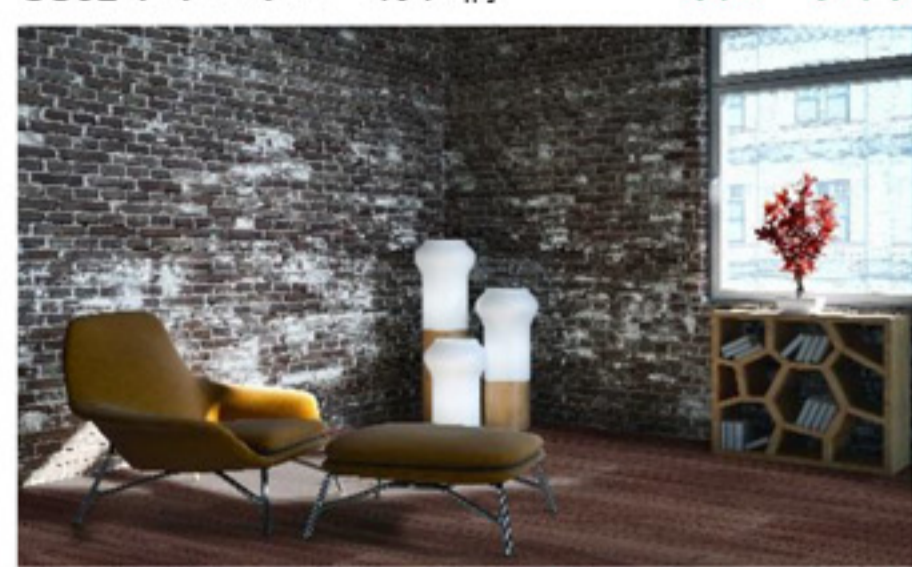

美しさと強さの
TOYOTEX

CS01 モダンベカン柄

塩系インテリア

CS02 ナチュラルベカン柄

スローライフ

CS03 グレイージュオーク柄

北欧風

CS04 ボタニカルバーチ柄

ボタニカル

CS05 ビンテージオーク柄

ブルックリンスタイル

CS06 レザーベカン柄

男前インテリア

床心地にこだわろう

滑りにくい

キズが目立ちにくい