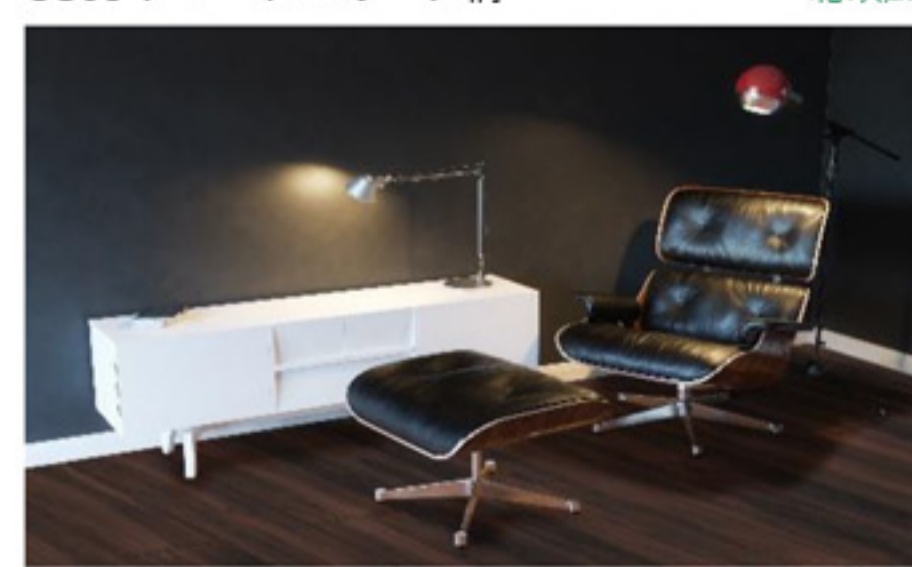

CS03 グレイージュオーク柄

北欧風

CS06 レザーベカン柄

男前インテリア