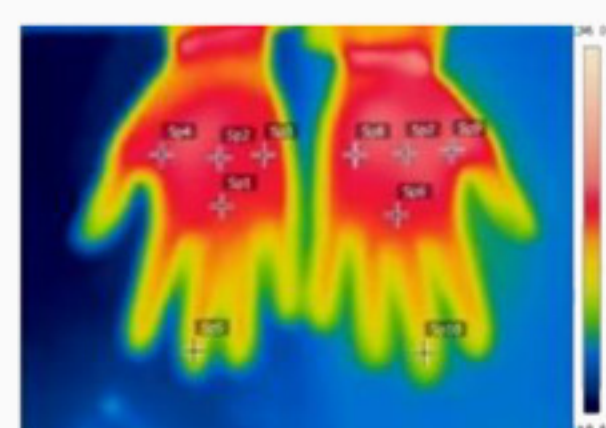

ボタニカル

CS05 ビンテージオーク柄

ブルックリンスタイル

CS06 レザーベカン柄

男前インテリア

床心地にこだわろう

滑りにくい

キズが目立ちにくい

表面の油汚れが目立ちにくい

Wヒーリング塗装は、表面に細かな凹凸を作ることで「木肌を感じる」「ヒヤッとしない」

標準仕様「CanvaS」を含めた、
全41色からお選びを頂くことが可能です。