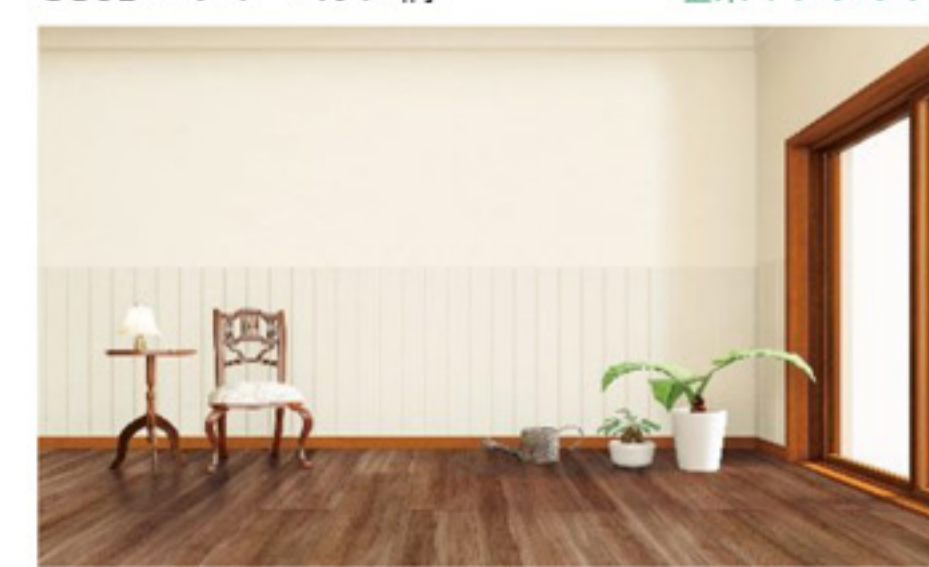

CS01 モダンベカン柄

塩系インテリア

CS04 ボタニカルバーチ柄

ボタニカル