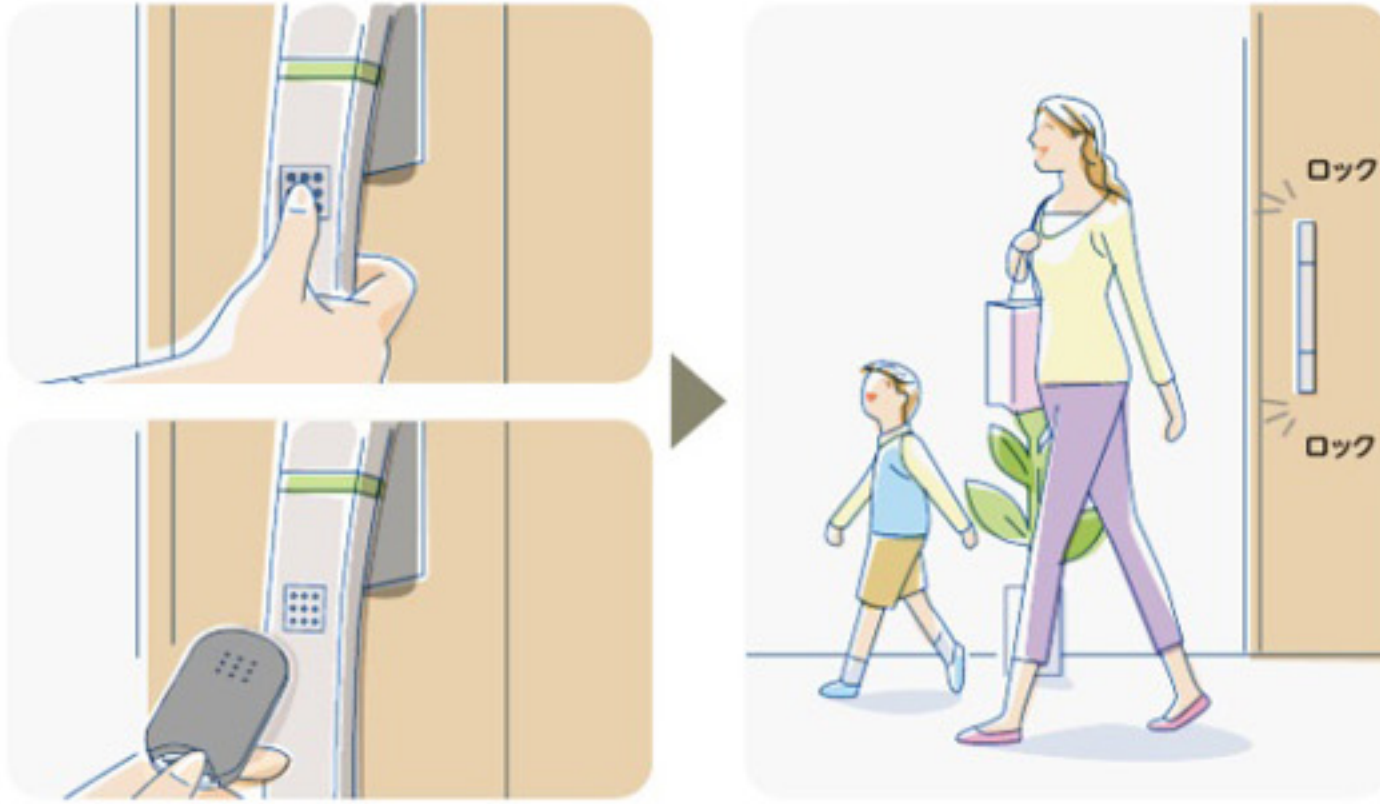

②ドアを開けて室内へ。

室内側

③上のサムターンをまわすと
上下連動し、カギが閉まります。
(下のサムターンは連動し
ません。)

④ワンアクション2ロック。

おでかけの時は...

室内側

①上下のサムターンのそれぞれ
まわします。上下のカギが開
いたことを確認してからドアを開
けてください。

②ドアを開けて家の外へ。

家の外側

③リモコンキーを携帯した状態
でハンドルのボタンを押します。
またはタグキーをハンドルに近
づけます(カギが閉まります)。

④ワンアクション2ロック。