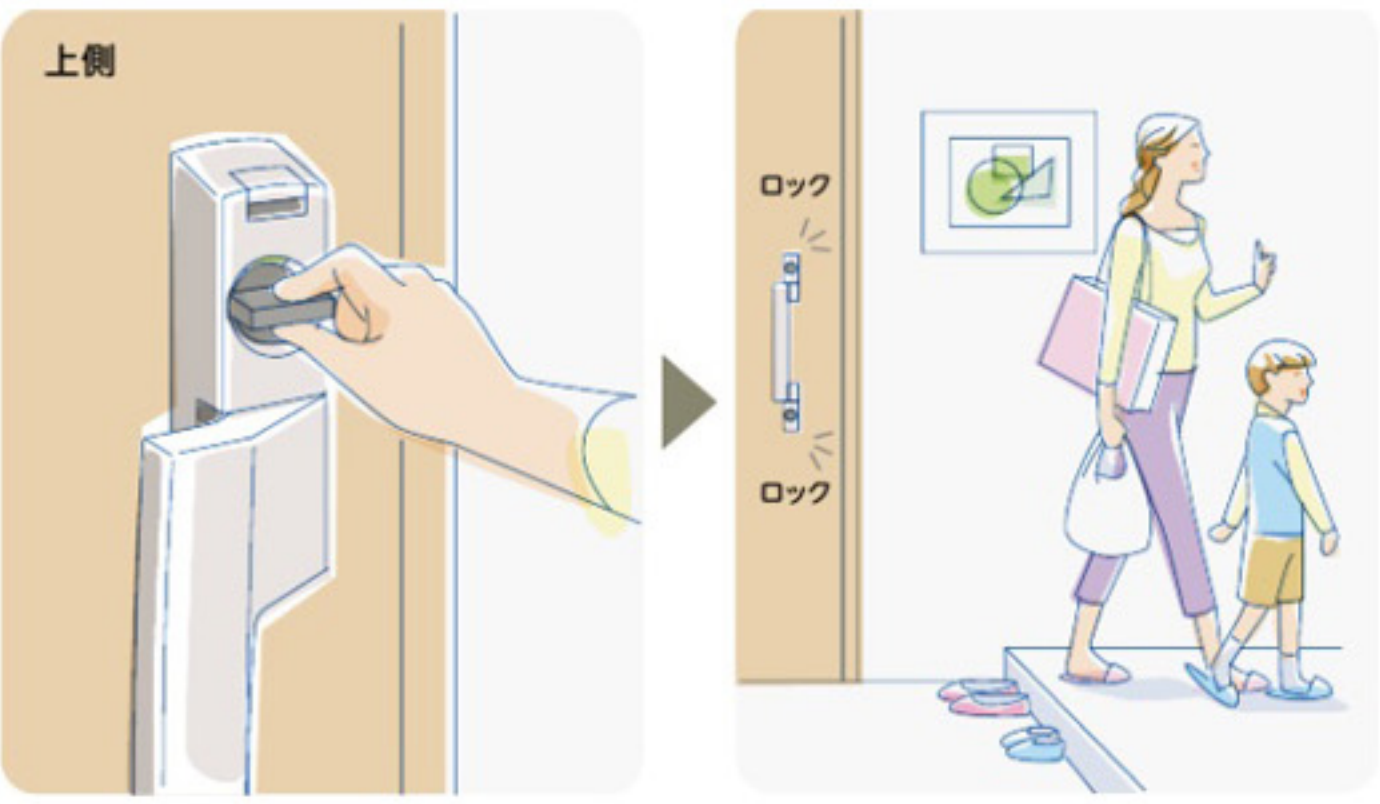

リモコンキーを持っていれば、
ハンドルのボタンを押すだけ

ドアから離れていてもリモコンキー
でのボタン操作が可能

タグキーを近づけるだけでカギを
開け閉めできます

標準装備

リモコンキー×2
(非常用収納カギ×2)

タグキー×3
(非常用収納カギ×3)

スマートフォンアプリ
※ダウンロードが必要です。

非常用収納カギ標準装備

リモコンキー・タグキーには非常用収納カギ
が内蔵されています。優れた耐ピッキング性
能を持つディンプルキータイプです。
【リモコンキー】●最大8個まで登録可能
●電池寿命は1年間(10回操作/日、リモコン操作)
【タグキー】●最大20個まで登録可能
73mm×34mm×厚み14.2mm

使用イメージ (AC100V式)

おかえりの時は...

家の外側

①リモコンキーを携帯した状態
でハンドルのボタンを押します。
またはタグキーをハンドルに近
づけます(カギが開きます)。

②ドアを開けて室内へ。

室内側

③上のサムターンをまわすと
上下連動し、カギが閉まります。
(下のサムターンは連動し
ません。)

④ワンアクション2ロック。

おでかけの時は...

室内側

①上下のサムターンのそれぞれ
まわします。上下のカギが開
いたことを確認してからドアを開
けてください。

②ドアを開けて家の外へ。

家の外側

③リモコンキーを携帯した状態
でハンドルのボタンを押します。
またはタグキーをハンドルに近
づけます(カギが閉まります)。

④ワンアクション2ロック。