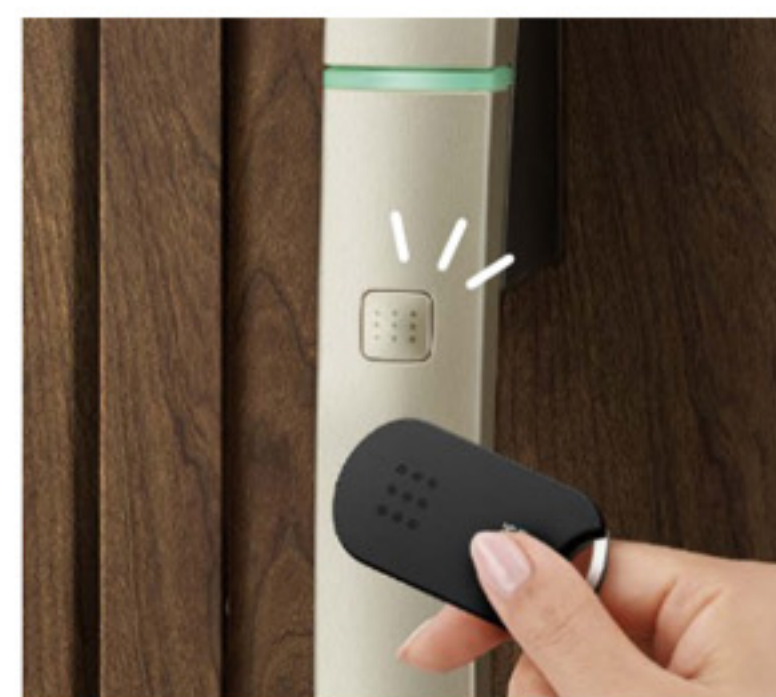

タグキー

楽天Eddy対応
カード

おサイフケータイ®
(android)

帰宅時

リモコンキーをバッグや
ポケットに入れておく

ドアのボタンを押すと、
2つのカギが自動で解錠

ドアを開けて室内に入る

ボタンを押すと閉まる
※オートロックにもできます。

外出時

リモコンキーをバッグや
ポケットに入れたまま、
ドアのボタンを押す

2つのカギが自動で解錠

ドアを開けて室外に出る

ボタンを押すと閉まる
※オートロックにもできます。

YKK
ap

断熱玄関ドア ヴェナート
Venato D30

リモコンキーでもタグキーでも、施錠はかんたん操作！

リモコンキーを持っていれば、
ハンドルのボタンを押すだけ

ドアから離れていてもリモコンキー
でのボタン操作が可能

タグキーを近づけるだけでカギを
開け閉めできます

標準装備

リモコンキー×2
(非常用収納カギ×2)

タグキー×3
(非常用収納カギ×3)

スマートフォンアプリ
※ダウンロードが必要です。

非常用収納カギ標準装備

リモコンキー・タグキーには非常用収納カギ
が内蔵されています。優れた耐ピッキング性
能を持つディンプルキータイプです。
【リモコンキー】●最大8個まで登録可能
●電池寿命は1年間(10回操作/日、リモコン操作)
【タグキー】●最大20個まで登録可能
73mm×34mm×厚み14.2mm

使用イメージ (AC100V式)

おかえりの時は...

家の外側

①リモコンキーを携帯した状態
でハンドルのボタンを押します。
またはタグキーをハンドルに近
づけます(カギが開きます)。