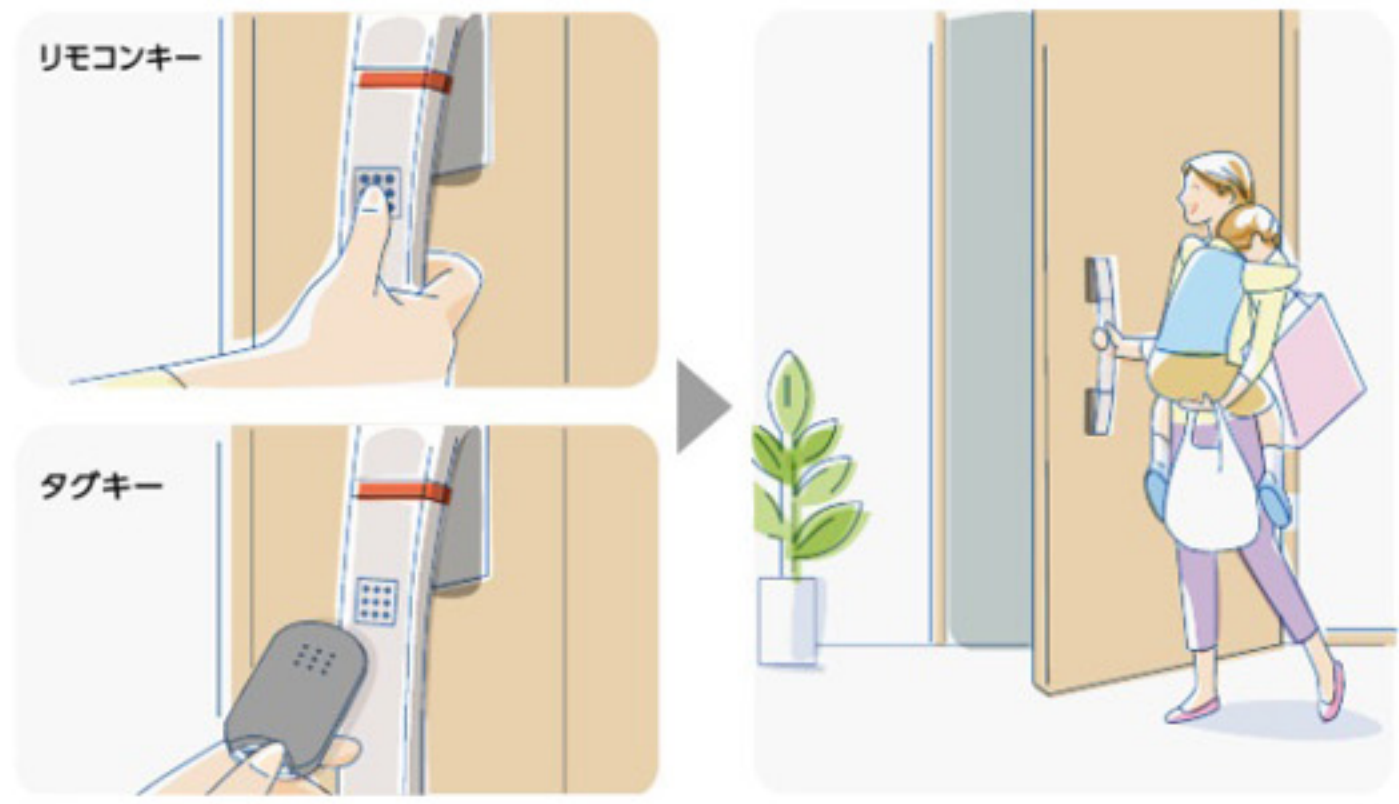

リモコンキーを持っていれば、
ハンドルのボタンを押すだけ

ドアから離れていてもリモコンキー
でのボタン操作が可能

タグキーを近づけるだけでカギを
開け閉めできます

標準装備

リモコンキー×2
(非常用収納カギ×2)

タグキー×3
(非常用収納カギ×3)

スマートフォンアプリ
※ダウンロードが必要です。

非常用収納カギ標準装備

リモコンキー・タグキーには非常用収納カギ
が内蔵されています。優れた耐ピッキング性
能を持つディンプルキータイプです。
【リモコンキー】●最大8個まで登録可能
●電池寿命は1年間(10回操作/日、リモコン操作)
【タグキー】●最大20個まで登録可能
73mm×34mm×厚み14.2mm

使用イメージ (AC100V式)

おかえりの時は...

家の外側

①リモコンキーを携帯した状態
でハンドルのボタンを押します。
またはタグキーをハンドルに近
づけます(カギが開きます)。