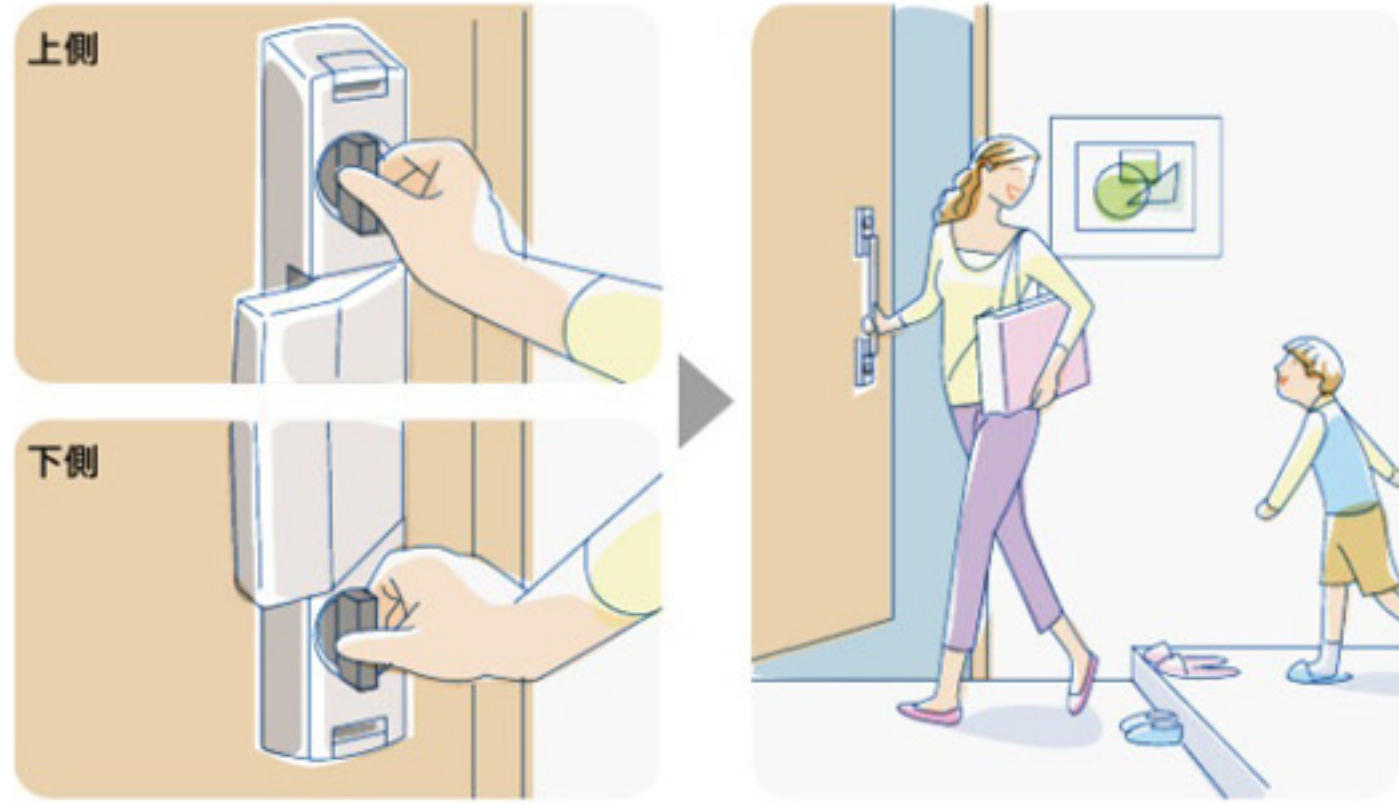

②ドアを開けて室内へ。

室内側

③上のサムターンをまわすと
上下連動し、カギが閉まります。
(下のサムターンは連動し
ません。)

④ワンアクション2ロック。

おでかけの時は...

室内側

①上下のサムターンのそれぞれ
まわします。上下のカギが開
いたことを確認してからドアを開
けてください。

②ドアを開けて家の外へ。

家の外側

③リモコンキーを携帯した状態
でハンドルのボタンを押します。
またはタグキーをハンドルに近
づけます(カギが閉まります)。

④ワンアクション2ロック。