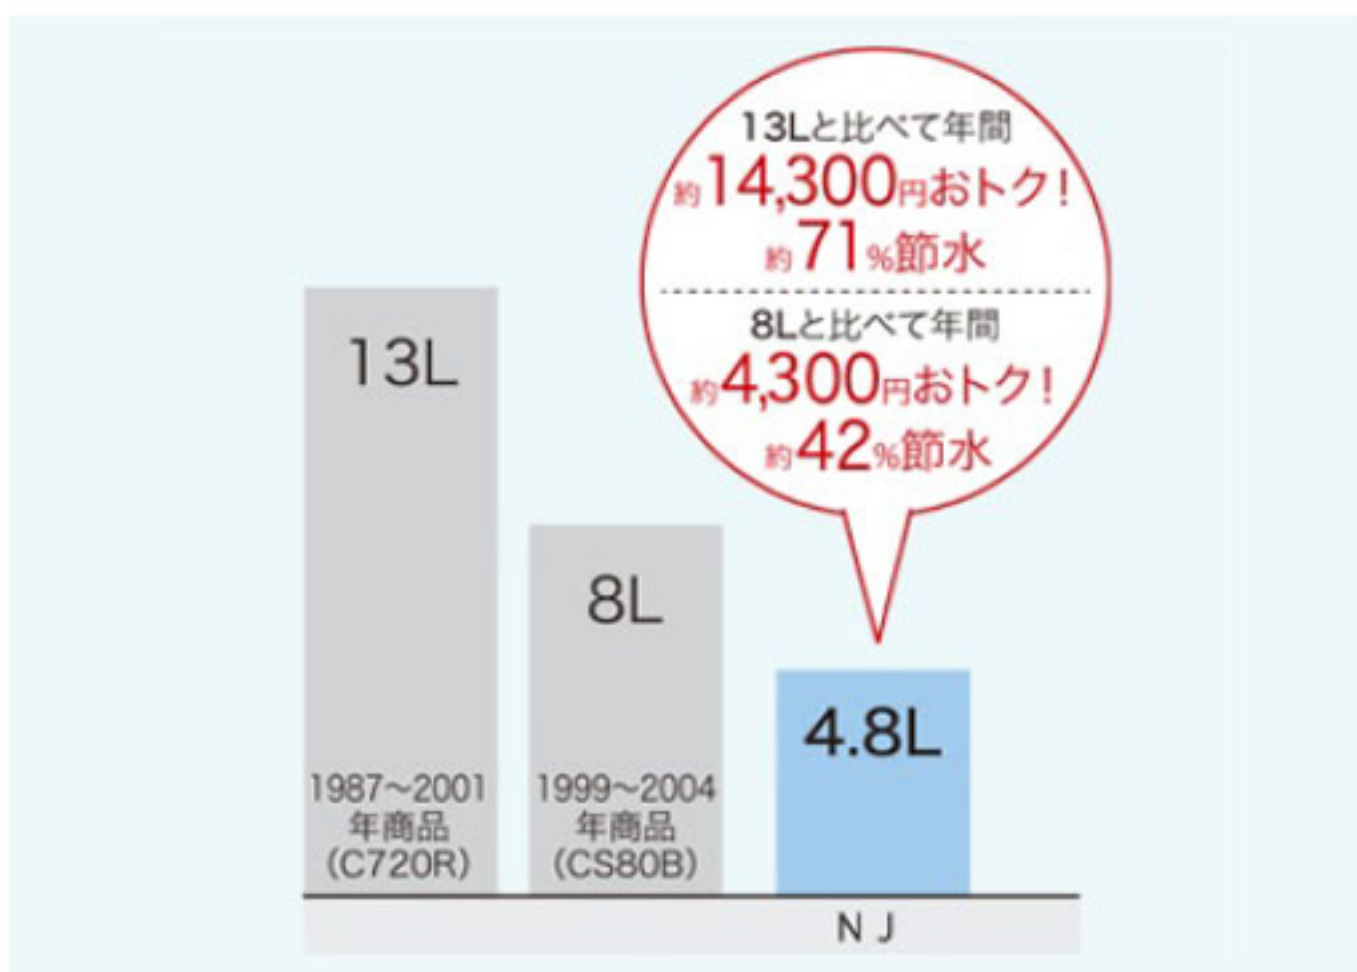

ウォシュレット一体型便器NJ2

POINT
01

少ない水で便器をまんべんなくしっかり洗う、トルネード洗浄

POINT
02

お掃除しやすい豊富な機能と工夫でお手入れをもっと快適、簡単に

超節水

便器洗浄水量を13Lから4.8Lへ。13L便器に比べて約71%も節水。

プレミスト