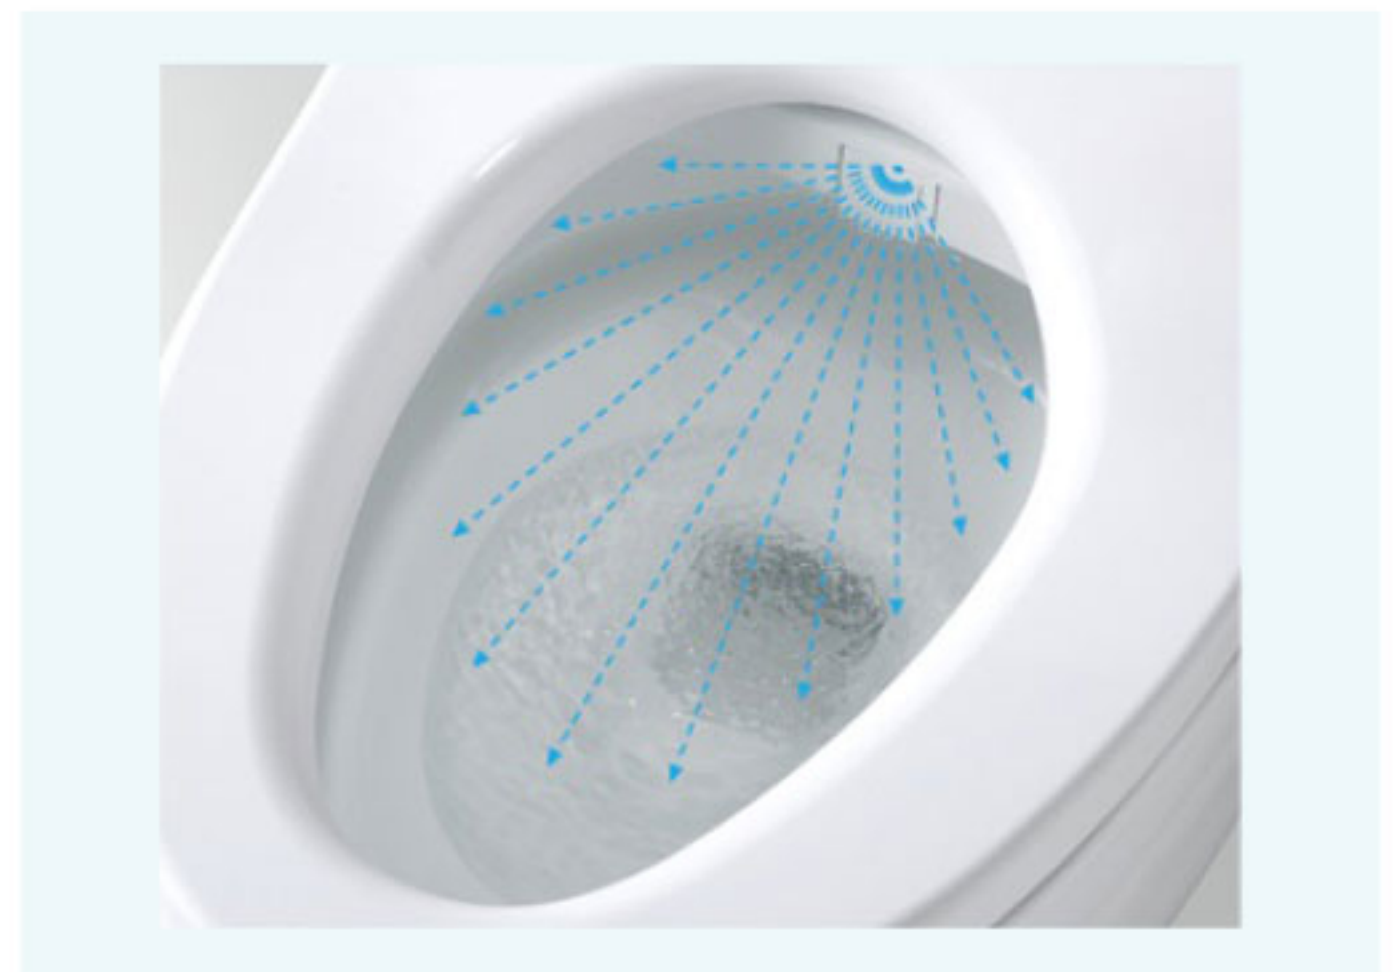

ウォシュレット一体型便器NJ2

POINT
01

少ない水で便器をまんべんなくしっかり洗う、トルネード洗浄

POINT
02

お掃除しやすい豊富な機能と工夫でお手入れをもっと快適、簡単に

超節水

便器洗浄水量を13Lから4.8Lへ。13L便器に比べて約71%も節水。

プレミスト

自動で便器にミスト(水)をふきつけ、汚れを付きにくく、落ちやすくします。

節水を支える3つの技術

少ない水でも汚れを落とすトルネード洗浄、セフィオンテクト、フチなし形状。

トルネード洗浄

フチなし形状

セフィオンテクト

お掃除ラクラク機能

お掃除リフト、クリーン便座、クリーンノズルなどお掃除のしやすさにこだわりました。

お掃除リフト

クリーン便座

クリーンノズル