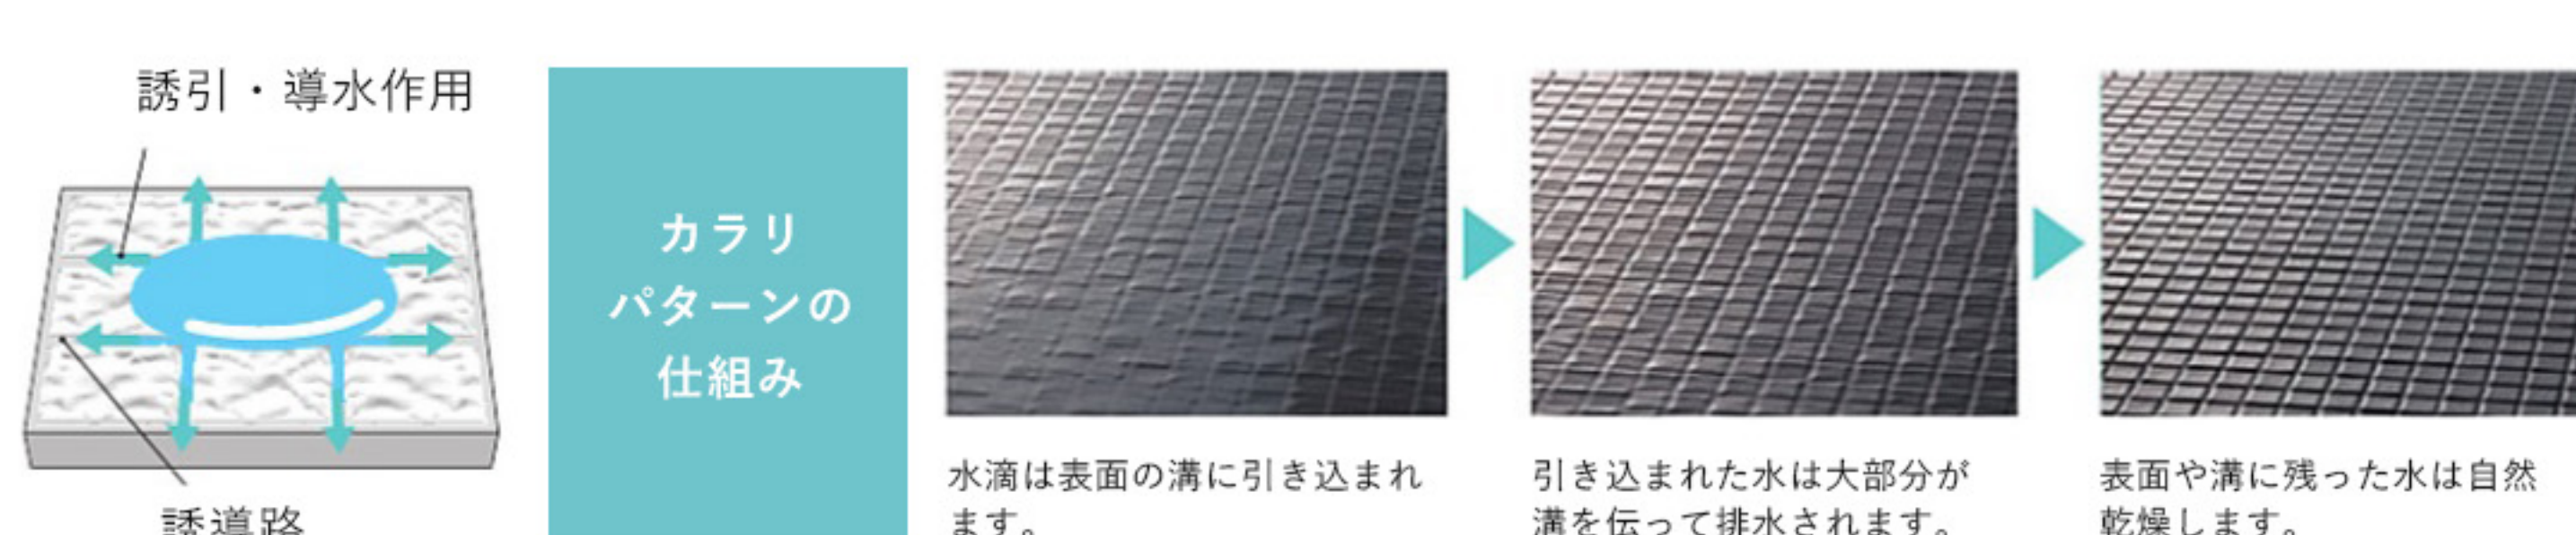

◎こだわりの標準仕様

- ✓ 従来品との比較で35%の節水効果「コンフォートウェーブシャワー」
- ✓ 毎日にゆとりが生まれる「お掃除ラクラク機能」

お掃除ラクラクほっカリリ床 お掃除ラクラク排水口
お掃除ラクラクカウンター お掃除ラクラク人造大理石浴槽

「うちのお風呂は想像以上に気持ちいい」考え抜かれた多様な機能がこれまでにない”しあわせ”と”ゆとり”を生み出します。

お掃除ラクラクほっカリリ床

ひざをついても痛くないやわらかさ

お掃除ラクラクほっカリリ床は、床の内側にクッション層を持っています。そのクッション層が量のようなやわらかさを実現。同時に断熱材の役割も果たすので冬場の一歩目もヒヤッとしません。

親水パワーで軽くこすれば汚れスッカリ

床表面に特殊処理を施した親水層の効果で、皮脂汚れと床の間に水が入り込み、汚れ落ちがスムーズに。ブラシでのお掃除がラクラクです。

乾きやすいからカビにくい

タテヨコに規則正しく刻まれたパターンで、表面の水を誘導。翌朝にはカラリと乾き、靴下そのまま入れます。

シンボリックな存在感で魅せる

直線を基調としながら側面から内側につながるやわらかな曲線が特徴のデザイン。浮遊感のあるバスタブがバスルーム空間を視覚的に広げ、心地良くからだにフィットする曲面がつろぎの入浴感をもたらします。

YUNO Base

ユノベース

美しいツヤをいつまでも、トクラスの人造大理石バスタブ

日頃のお手入れは簡単に。入浴時は肌ざわりのよいバスタブにつかりながら、お気に入りの音楽を。

人造大理石バスタブ「スターク」

FRP素材のバスタブと比べ、なめらかな肌ざわりと耐久性に優れ、美しさが長続きます。

サウンドシャワーe

お気に入りの音楽や映画音声を楽しめる浴室音響システムを標準装備。臨場感あふれる音に包まれて、バスタイムの楽しさが広がります。

全22色から選べる壁柄

自然素材をモチーフにしたマテリアルパターン、光の反射によりさまざまな表情を映し出すリフレクトパターンの多様な壁柄からお選びいただけます。

アクセントパネル1