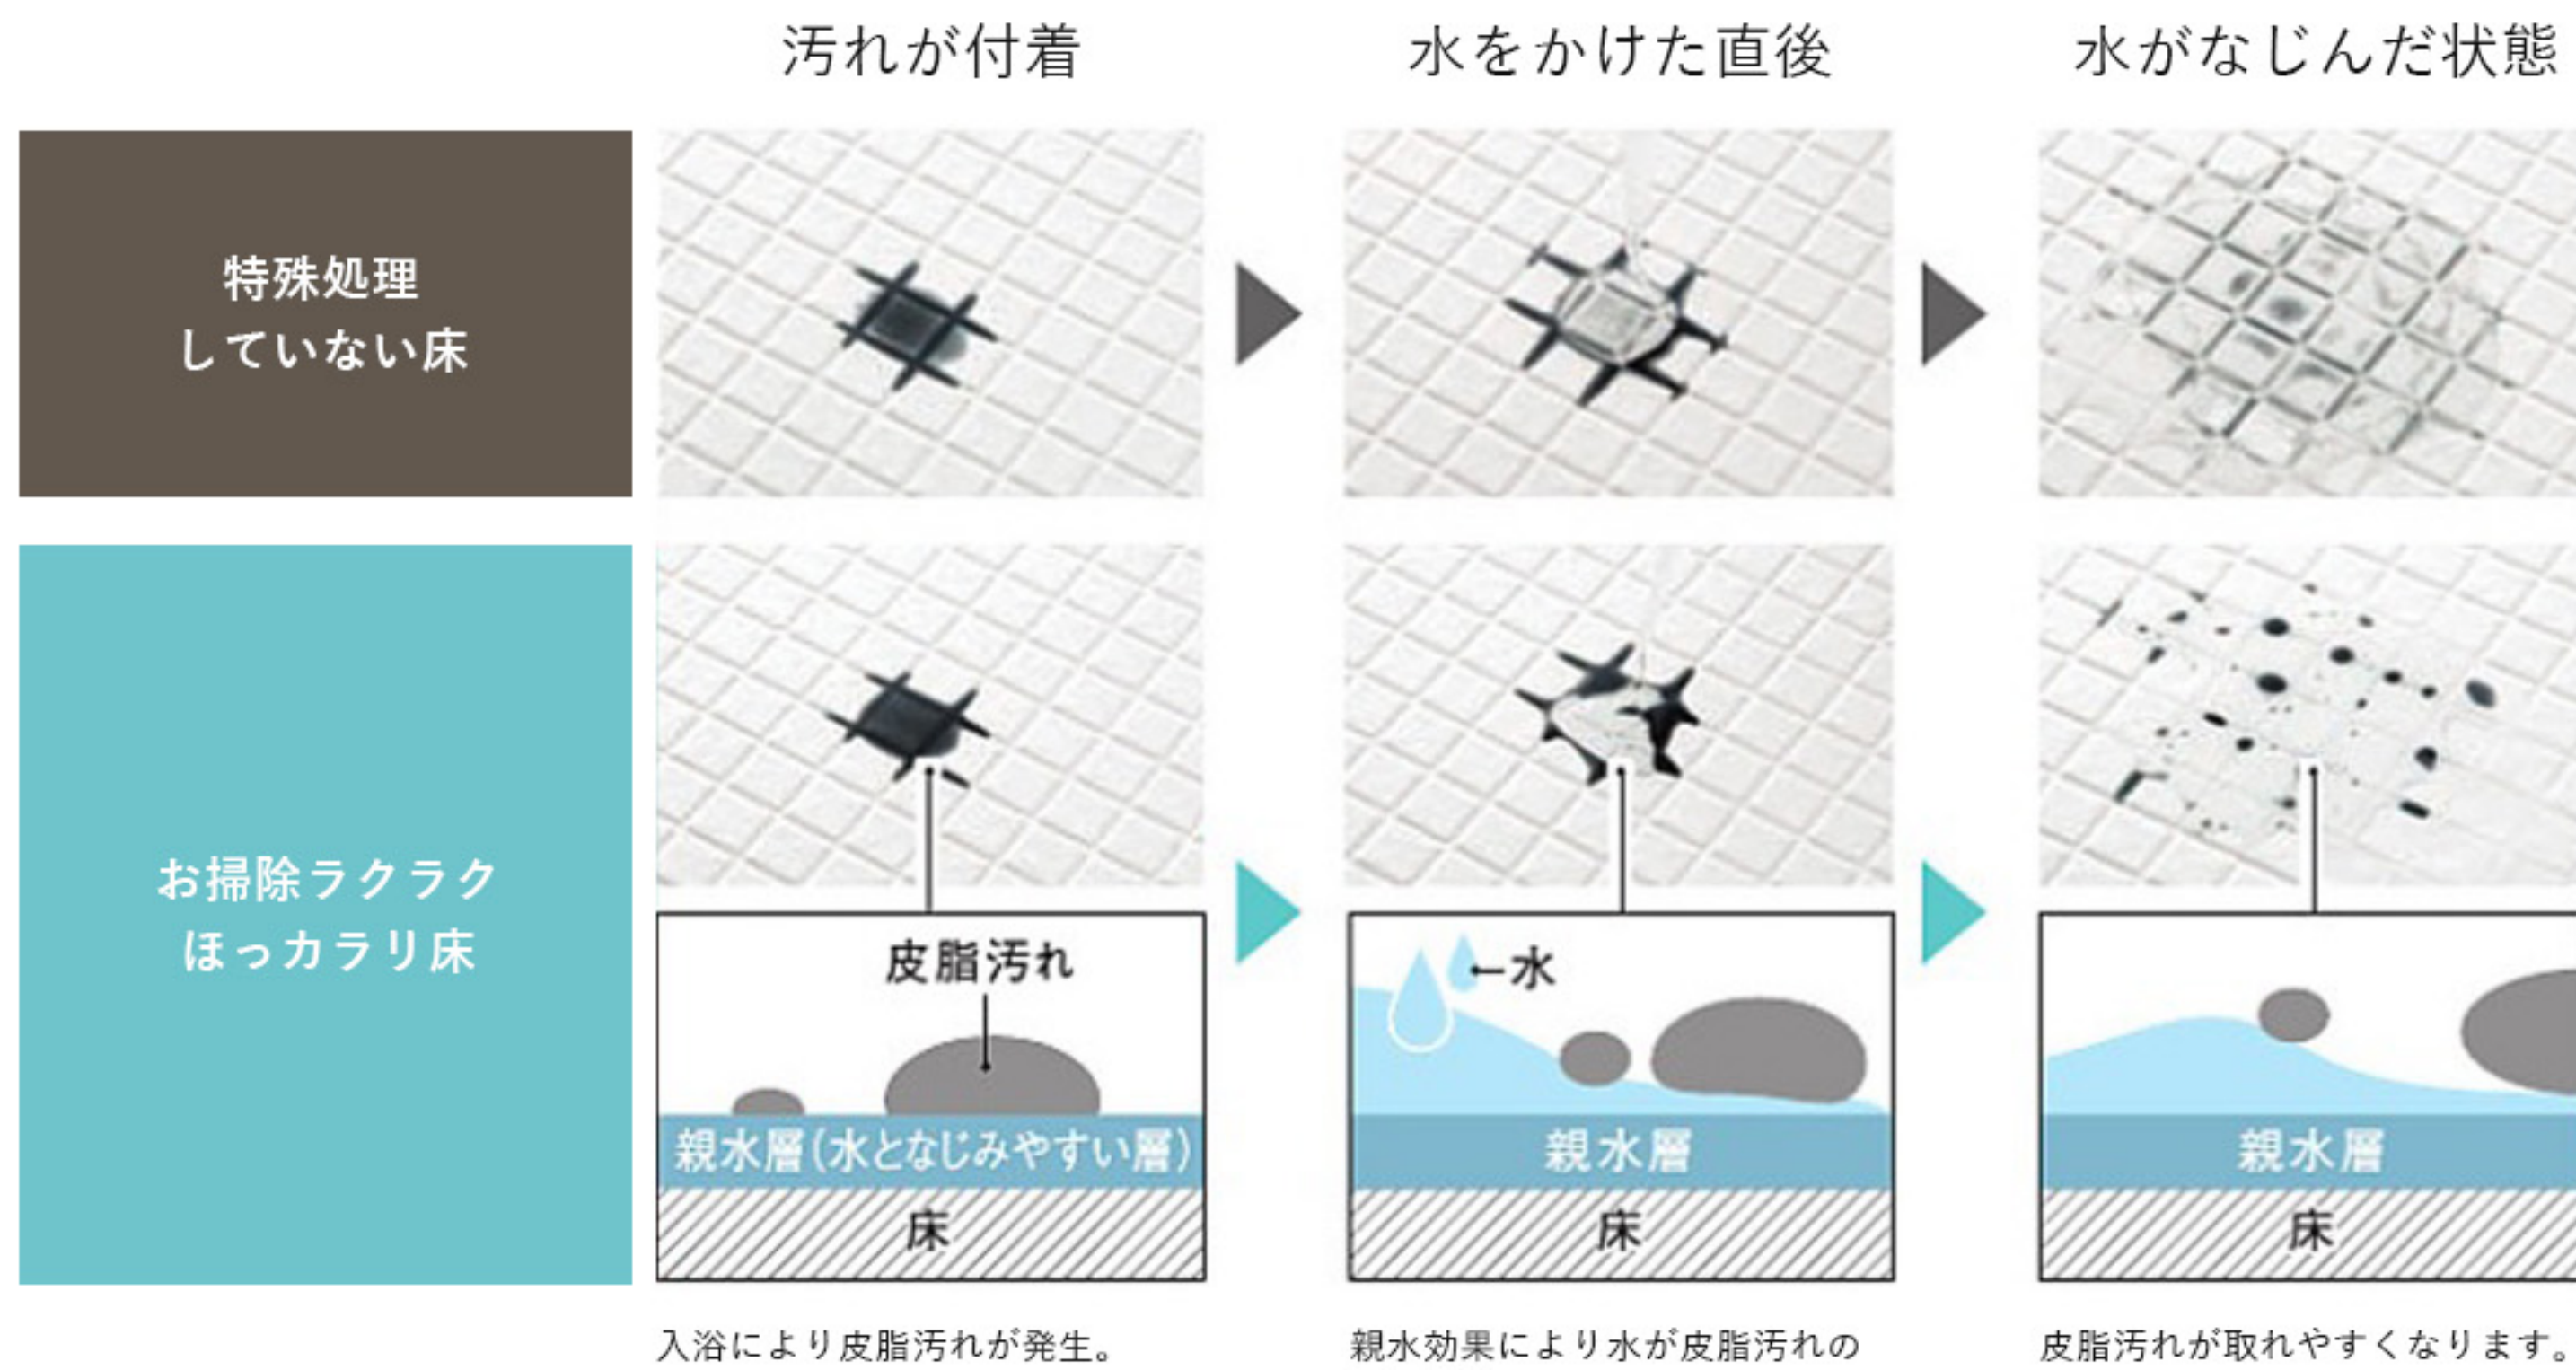

◎こだわりの標準仕様

- ✓ 従来品との比較で35%の節水効果「コンフォートウェーブシャワー」
- ✓ 毎日にゆとりが生まれる「お掃除ラクラク機能」

お掃除ラクラクほっカリリ床 お掃除ラクラク排水口
お掃除ラクラクカウンター お掃除ラクラク人造大理石浴槽

「うちのお風呂は想像以上に気持ちいい」考え抜かれた多様な機能がこれまでにない”しあわせ”と”ゆとり”を生み出します。

お掃除ラクラクほっカリリ床

ひざをついても痛くないやわらかさ

お掃除ラクラクほっカリリ床は、床の内側にクッション層を持っています。そのクッション層が量のようなやわらかさを実現。同時に断熱材の役割も果たすので冬場の一歩目もヒヤッとしません。

親水パワーで軽くこすれば汚れスッカリ

床表面に特殊処理を施した親水層の効果で、皮脂汚れと床の間に水が入り込み、汚れ落ちがスムーズに。ブラシでのお掃除がラクラクです。

乾きやすいからカビにくい

タテヨコに規則正しく刻まれたパターンで、表面の水を誘導。翌朝にはカラリと乾き、靴下そのまま入れます。

シンボリックな存在感で魅せる

直線を基調としながら側面から内側につながるやわらかな曲線が特徴のデザイン。浮遊感のあるバスタブがバスルーム空間を視覚的に広げ、心地良くからだにフィットする曲面がつろぎの入浴感をもたらします。

YUNO Base

ユノベース

美しいツヤをいつまでも、トクラスの人造大理石バスタブ

日頃のお手入れは簡単に。入浴時は肌ざわりのよいバスタブにつかりながら、お気に入りの音楽を。

人造大理石バスタブ「スターク」

FRP素材のバスタブと比べ、なめらかな肌ざわりと耐久性に優れ、美しさが長続きます。

サウンドシャワーe

お気に入りの音楽や映画音声を楽しめる浴室音響システムを標準装備。臨場感あふれる音に包まれて、バスタイムの楽しさが広がります。

全22色から選べる壁柄

自然素材をモチーフにしたマテリアルパターン、光の反射によりさまざまな表情を映し出すリフレクトパターンの多様な壁柄からお選びいただけます。

アクセントパネル1