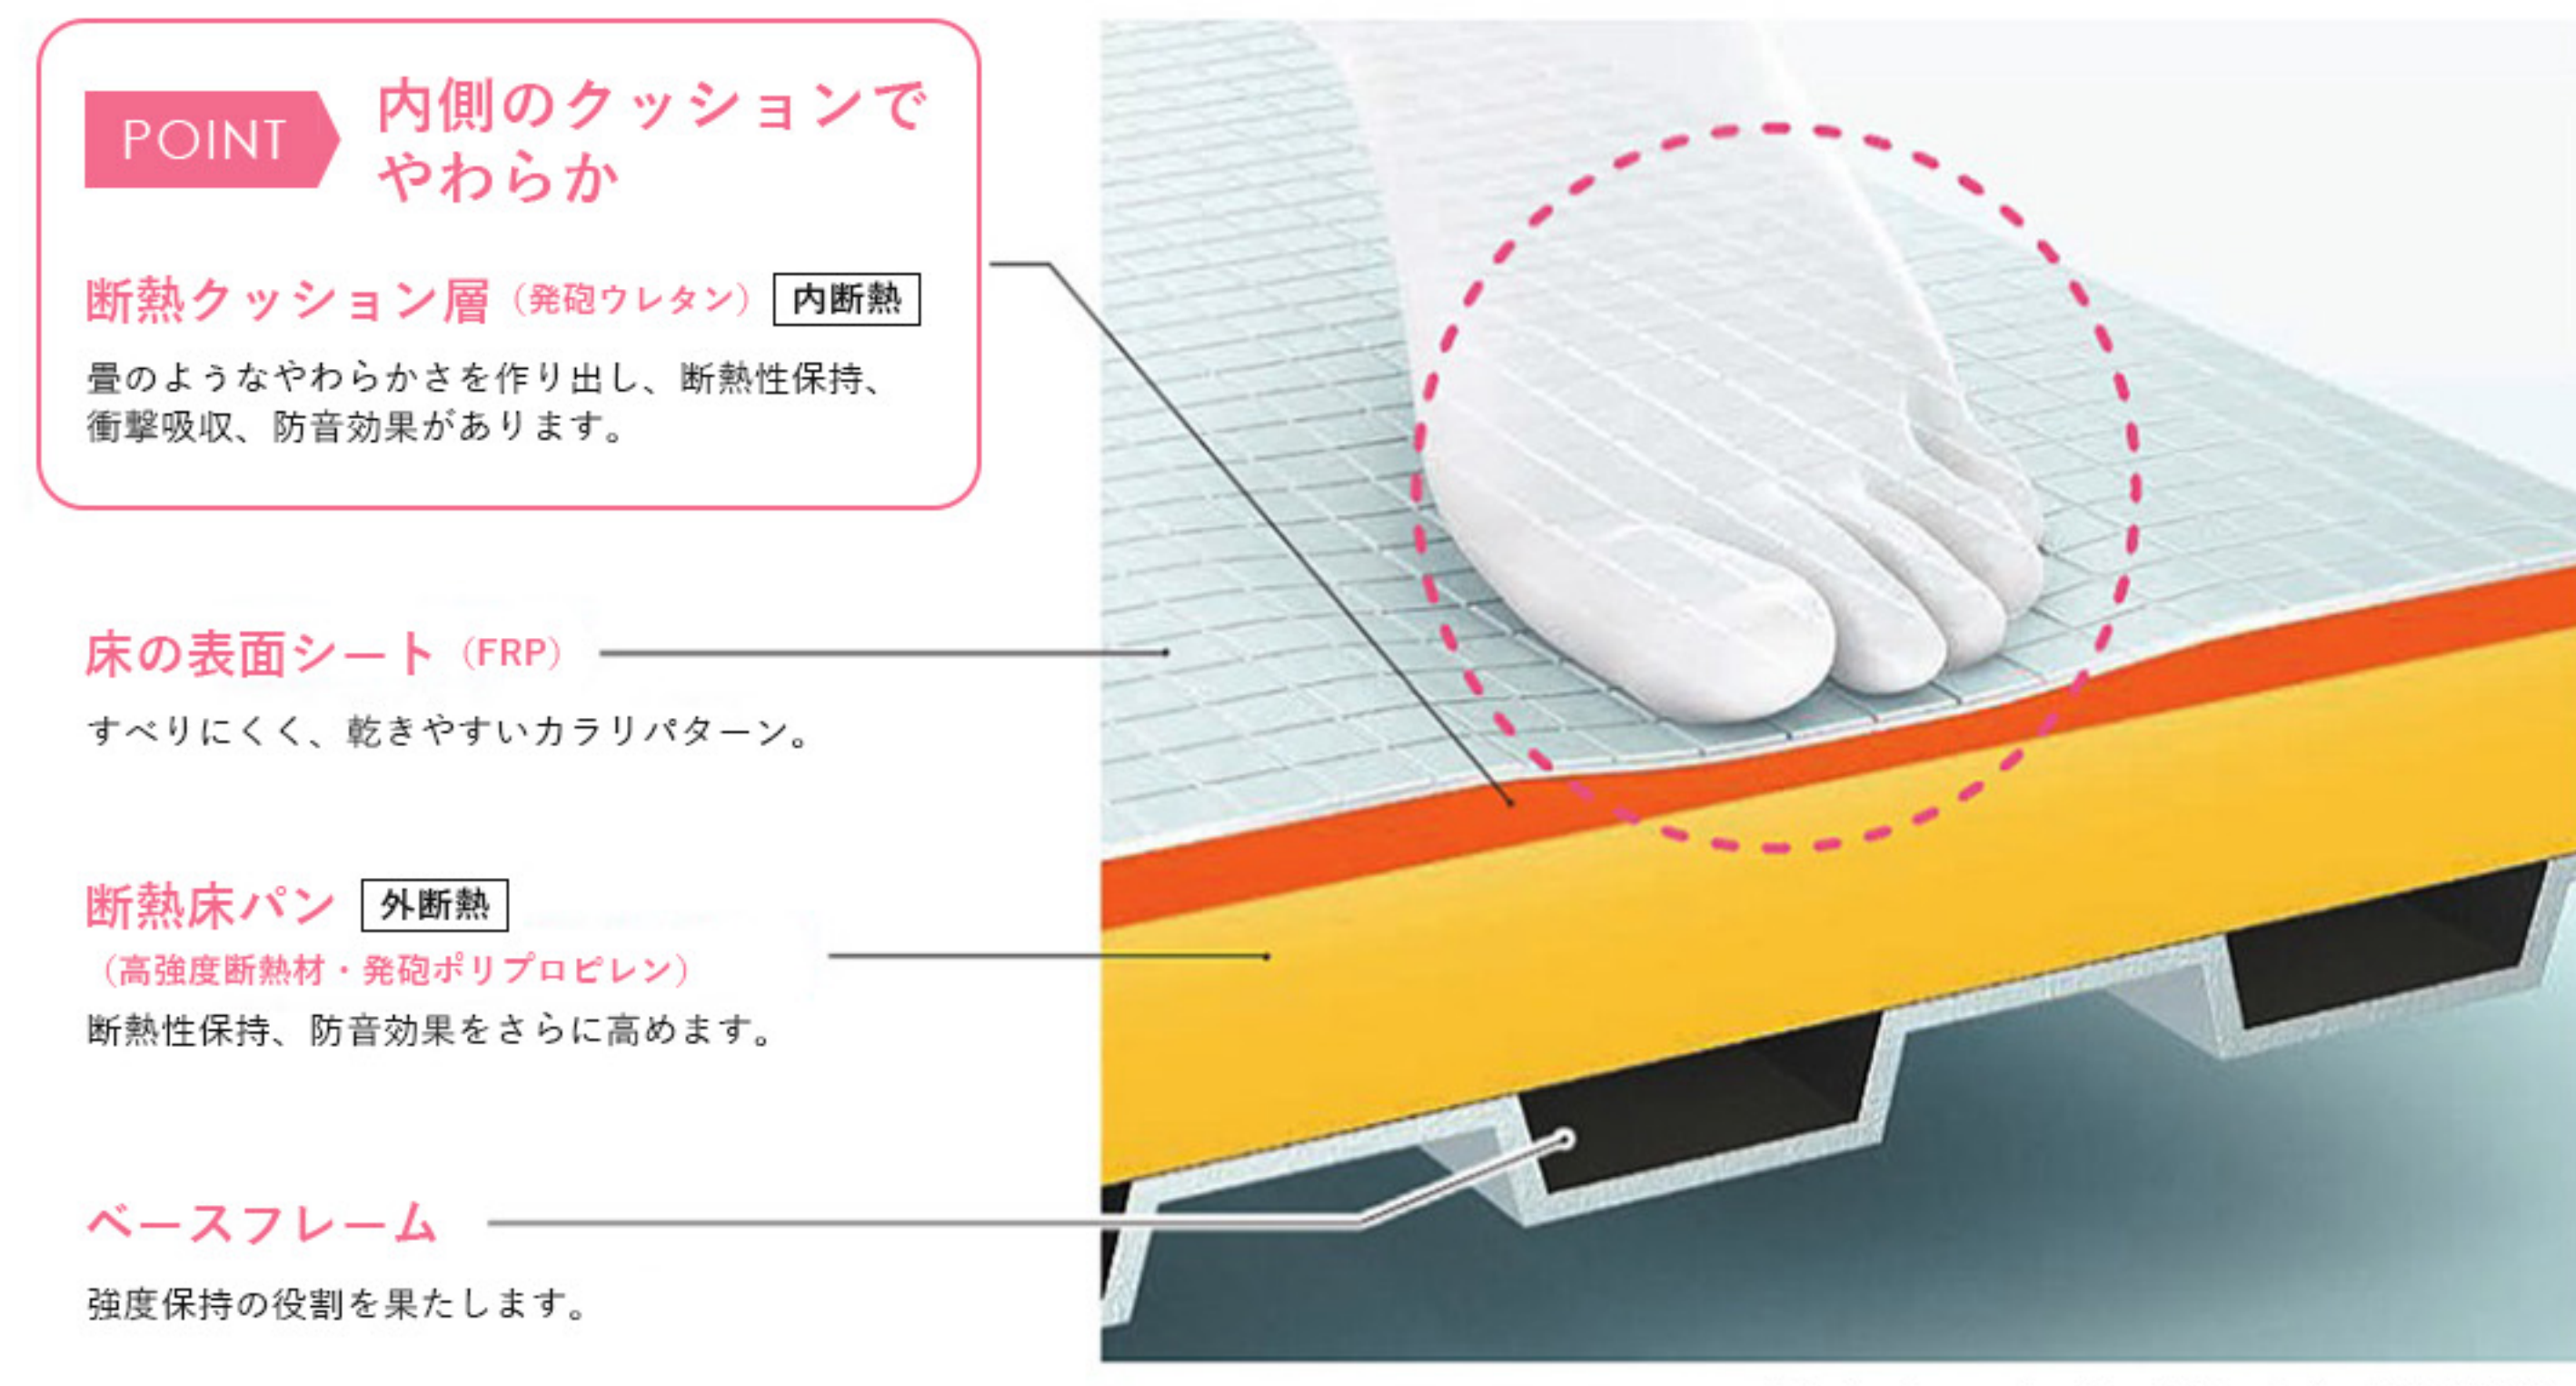

◎こだわりの標準仕様

- ✓ 従来品との比較で35%の節水効果「コンフォートウェーブシャワー」
- ✓ 毎日にゆとりが生まれる「お掃除ラクラク機能」

お掃除ラクラクほっカリリ床 お掃除ラクラク排水口
お掃除ラクラクカウンター お掃除ラクラク人造大理石浴槽

「うちのお風呂は想像以上に気持ちいい」考え抜かれた多様な機能がこれまでにない”しあわせ”と”ゆとり”を生み出します。

お掃除ラクラクほっカリリ床

ひざをついても痛くないやわらかさ

お掃除ラクラクほっカリリ床は、床の内側にクッション層を持っています。そのクッション層が量のようなやわらかさを実現。同時に断熱材の役割も果たすので冬場の一歩目もヒヤッとしません。

親水パワーで軽くこすれば汚れスッカリ

床表面に特殊処理を施した親水層の効果で、皮脂汚れと床の間に水が入り込み、汚れ落ちがスムーズに。ブラシでのお掃除がラクラクです。

乾きやすいからカビにくい

タテヨコに規則正しく刻まれたパターンで、表面の水を誘導。翌朝にはカラリと乾き、靴下そのまま入れます。

シンボリックな存在感で魅せる

直線を基調としながら側面から内側につながるやわらかな曲線が特徴のデザイン。浮遊感のあるバスタブがバスルーム空間を視覚的に広げ、心地良くからだにフィットする曲面がつろぎの入浴感をもたらします。

YUNO Base

ユノベース

美しいツヤをいつまでも、トクラスの人造大理石バスタブ

日頃のお手入れは簡単に。入浴時は肌ざわりのよいバスタブにつかりながら、お気に入りの音楽を。

人造大理石バスタブ「スターク」

FRP素材のバスタブと比べ、なめらかな肌ざわりと耐久性に優れ、美しさが長続きます。

サウンドシャワーe

お気に入りの音楽や映画音声を楽しめる浴室音響システムを標準装備。臨場感あふれる音に包まれて、バスタイムの楽しさが広がります。

全22色から選べる壁柄

自然素材をモチーフにしたマテリアルパターン、光の反射によりさまざまな表情を映し出すリフレクトパターンの多様な壁柄からお選びいただけます。

アクセントパネル1