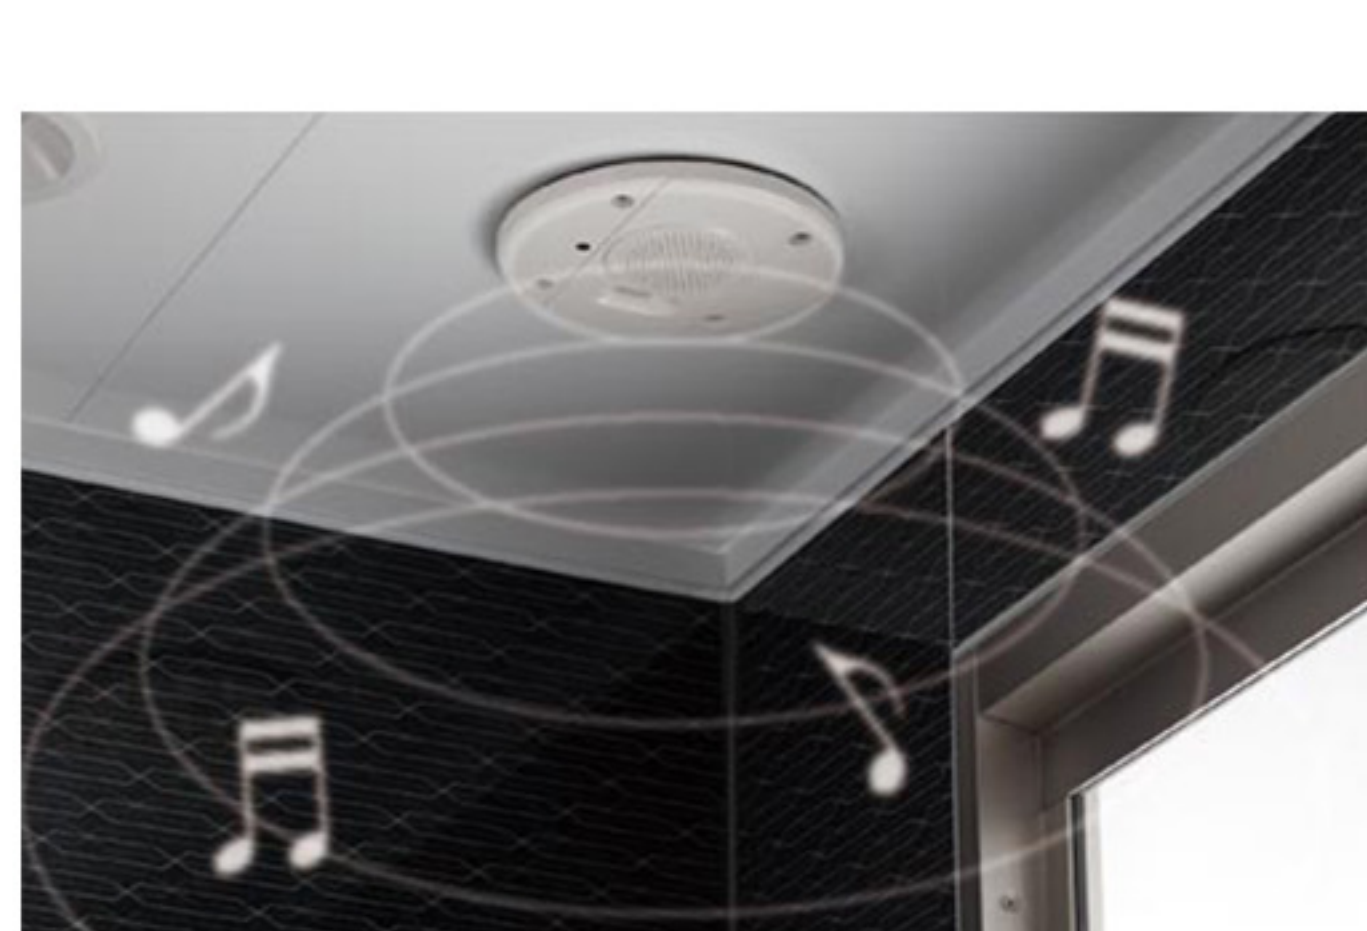

◎こだわりの標準仕様

- ✓ 従来品との比較で35%の節水効果「コンフォートウェーブシャワー」
- ✓ 毎日にゆとりが生まれる「お掃除ラクラク機能」

お掃除ラクラクほっカリリ床 お掃除ラクラク排水口
お掃除ラクラクカウンター お掃除ラクラク人造大理石浴槽

「うちのお風呂は想像以上に気持ちいい」考え抜かれた多様な機能がこれまでにない”しあわせ”と”ゆとり”を生み出します。

お掃除ラクラクほっカリリ床

ひざをついても痛くないやわらかさ

お掃除ラクラクほっカリリ床は、床の内側にクッション層を持っています。そのクッション層が量のようなやわらかさを実現。同時に断熱材の役割も果たすので冬場の一歩目もヒヤッとしません。

親水パワーで軽くこすれば汚れスッカリ

床表面に特殊処理を施した親水層の効果で、皮脂汚れと床の間に水が入り込み、汚れ落ちがスムーズに。ブラシでのお掃除がラクラクです。

乾きやすいからカビにくい

タテヨコに規則正しく刻まれたパターンで、表面の水を誘導。翌朝にはカラリと乾き、靴下そのまま入れます。

シンボリックな存在感で魅せる

直線を基調としながら側面から内側につながるやわらかな曲線が特徴のデザイン。浮遊感のあるバスタブがバスルーム空間を視覚的に広げ、心地良くからだにフィットする曲面がつろぎの入浴感をもたらします。

YUNO Base

ユノベース

美しいツヤをいつまでも、トクラスの人造大理石バスタブ

日頃のお手入れは簡単に。入浴時は肌ざわりのよいバスタブにつかりながら、お気に入りの音楽を。

人造大理石バスタブ「スターク」

FRP素材のバスタブと比べ、なめらかな肌ざわりと耐久性に優れ、美しさが長続きます。

サウンドシャワーe

お気に入りの音楽や映画音声を楽しめる浴室音響システムを標準装備。臨場感あふれる音に包まれて、バスタイムの楽しさが広がります。

全22色から選べる壁柄

自然素材をモチーフにしたマテリアルパターン、光の反射によりさまざまな表情を映し出すリフレクトパターンの多様な壁柄からお選びいただけます。

アクセントパネル1