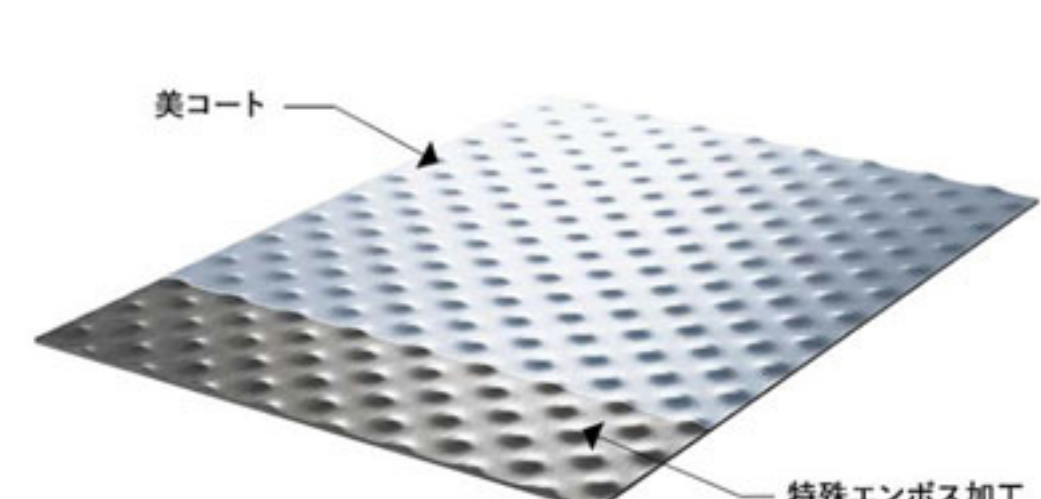

流レールシンク紹介

野菜くずも油污れも、水によって排水口へ。新発想の水路「流レール」で「汚れにくい、洗やすい」を実現。新発想の「流レール」が生み出す水流。

お料理中などに使う水が、ゴミや汚れを手前の「流レール」に集めながら流れます。「流レール」に入ったゴミは水流に押されて排水口に集まる仕組み。調理中からシンクをキレイに保つあなた思いの機能です。

調理中

後片付け中

美コートワークトップ紹介

美コート

特殊エンボス加工

独自のステンレス加工技術でキズと汚れから守ります。油污れを浮かしながらせる美コート加工。（親水性のセラミック系特殊コート）

落としにくい油污れもサッと水拭きだけでOK。水と馴染みやすい特殊コーティング加工を施すことで、汚れの下に水が入り込みやすく、汚れをステンレス表面から浮かせます。

調理中によく使うスペースに特殊エンボス加工をプラスしました。

特殊エンボス加工

頻繁に使われる調理スペースには、美コートに加え特殊なエンボスが施されています。食器や調理器具と接する面が小さくなり、こすれキズがつきにくく目立ちにくくなります。気兼ねなく使えるワークトップです。