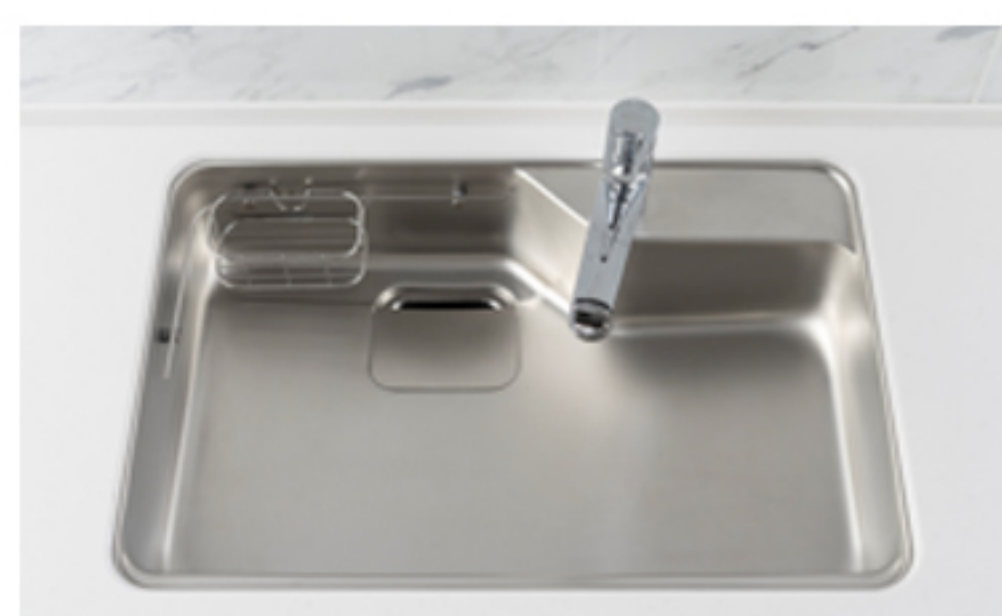

らくエルシンク

自分らしくカスタマイズして使える。